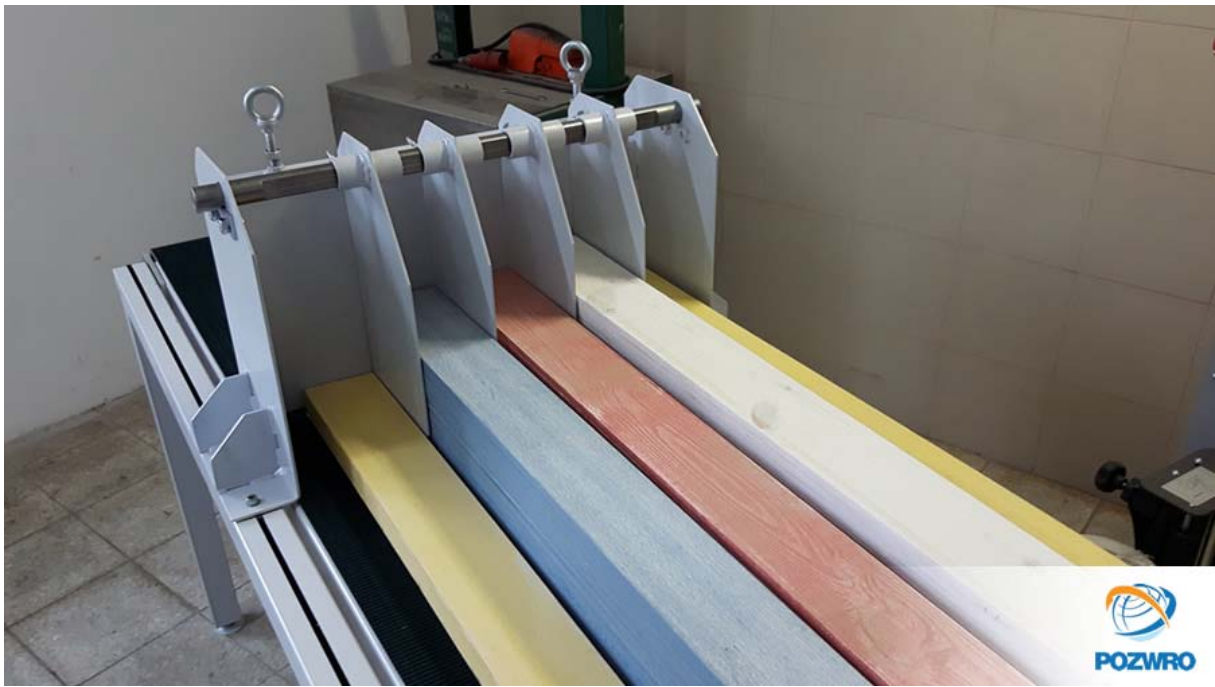

# POZWRO

MASZYNY I MATERIAŁY DO PAKOWANIA  
PROFESJONALNY SERWIS MASZYN PAKUJĄCYCH

MODYFIKACJE MASZYN

PODAJNIK DOZUJĄCY

Wymiary (długość, szerokość oraz wysokość wykonujemy na życzenie klienta)

POZWRO, Łozina, ul. Milicka 22, 55-095 Mirków, Dolnośląskie, POLSKA, tel: 71 718 70 26,  
mobile: + 48 605 358 625, + 48 663 852 277