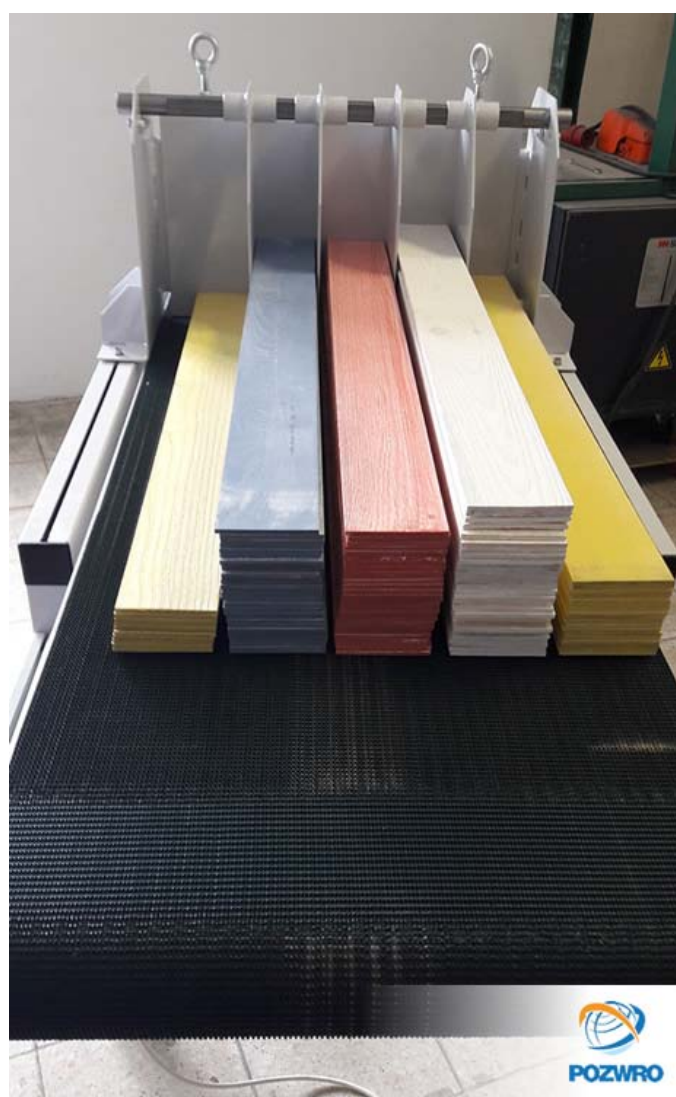

# POZWRO

MASZYNY I MATERIAŁY DO PAKOWANIA  
PROFESJONALNY SERWIS MASZYN PAKUJĄCYCH

MODYFIKACJE MASZYN

PODAJNIK DOZUJĄCY

Wymiary (długość, szerokość oraz wysokość wykonujemy na życzenie klienta)

POZWRO, Łozina, ul. Milicka 22, 55-095 Mirków, Dolnośląskie, POLSKA, tel: 71 718 70 26,  
mobile: + 48 605 358 625, + 48 663 852 277