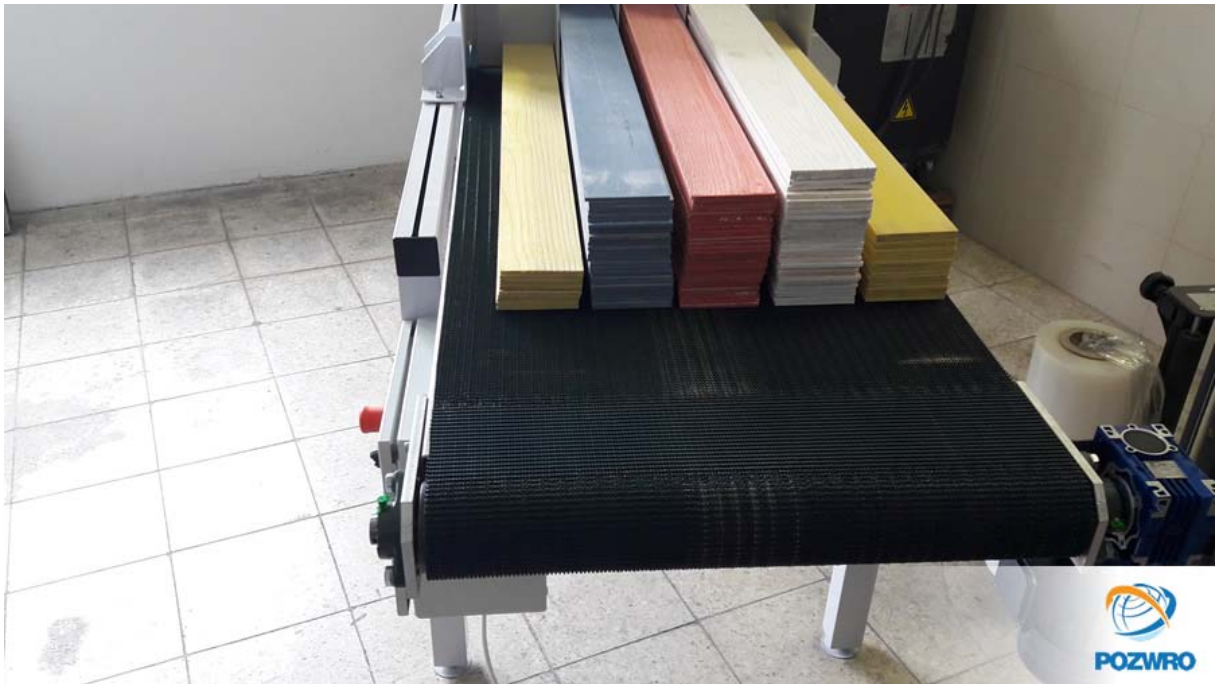

# POZWRO

MASZYNY I MATERIAŁY DO PAKOWANIA  
PROFESJONALNY SERWIS MASZYN PAKUJĄCYCH

MODYFIKACJE MASZYN

PODAJNIK DOZUJĄCY

Wymiary (długość, szerokość oraz wysokość wykonujemy na życzenie klienta)

POZWRO, Łozina, ul. Milicka 22, 55-095 Mirków, Dolnośląskie, POLSKA, tel: 71 718 70 26,  
mobile: + 48 605 358 625, + 48 663 852 277